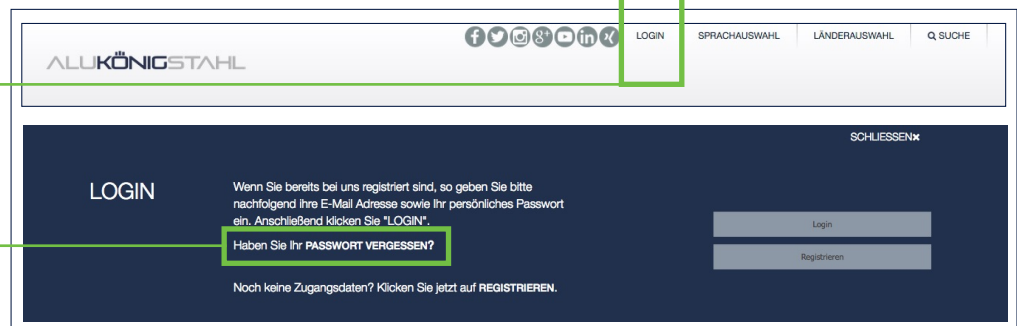

Zugangsdaten verlegt – was tun?

Falls Sie Ihre Zugangsdaten (Passwort, AKS TechDoc – Benutzername) verloren oder vergessen haben, besteht die Möglichkeit diese anzufordern.

Passwort für die AluKönigStahl-Website vergessen?

- → www.alukoenigstahl.com
- → Klicken Sie auf „LOGIN“ und anschließend auf
- → „Haben Sie Ihr PASSWORT VERGESSEN?“
- → Geben Sie Ihre registrierte E-Mail Adresse ein.

Sie erhalten im Anschluss eine E-Mail Benachrichtigung mit der Sie Ihr Passwort neu vergeben können.

Benutzername für AKS TechDoc vergessen?

- → Loggen Sie sich mit Ihrer registrierten E-Mail Adresse ein.
- → www.alukoenigstahl.at/de/system/ihr_mehrwert/aks-techdoc
- → Klicken Sie bitte auf das Feld
  „BITTE UM ZUSENDUNG MEINER ZUGANGSDATEN!“