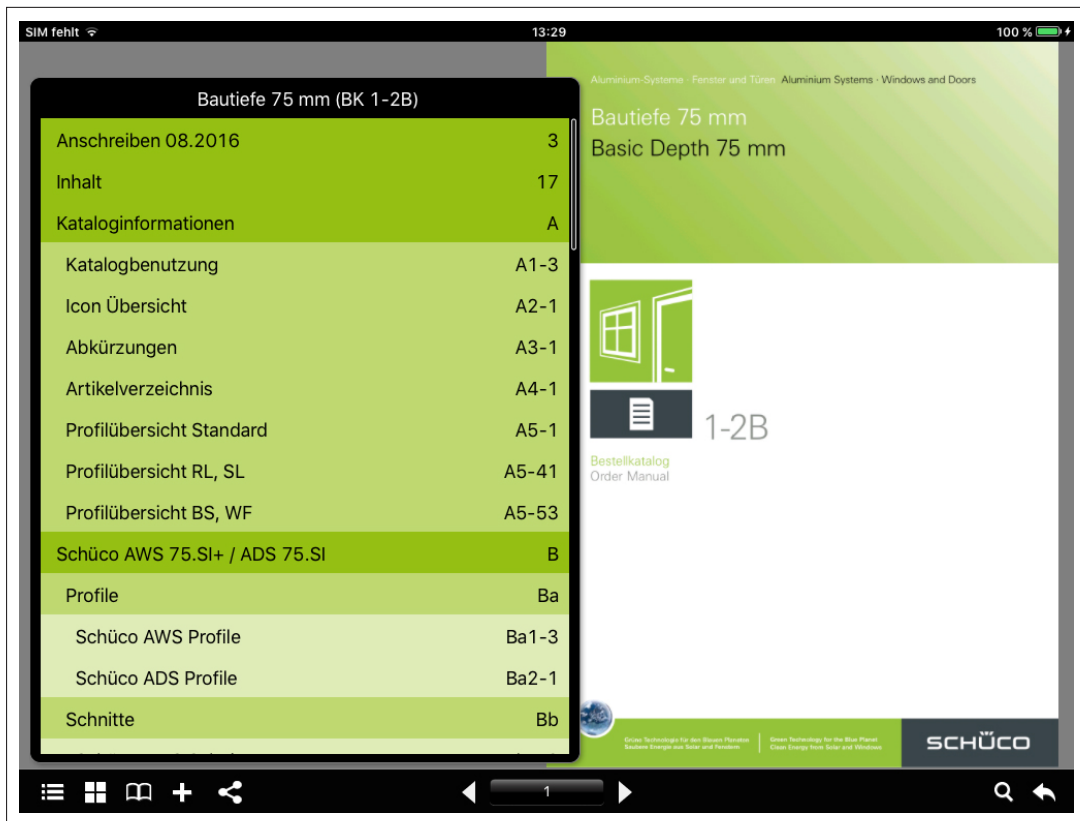

AKS TechDoc – Mobile

Alle Dokumentationen werden als blätterbarer Katalog dargestellt. Bereits heruntergeladene Kataloge lassen sich bequem aktualisieren. Zeitaufwendige Arbeit für Einheiten von Nachtragsseiten entfällt. Intuitive Gesteuerungen sowie Symbole helfen bei der Navigation durch das Menü.