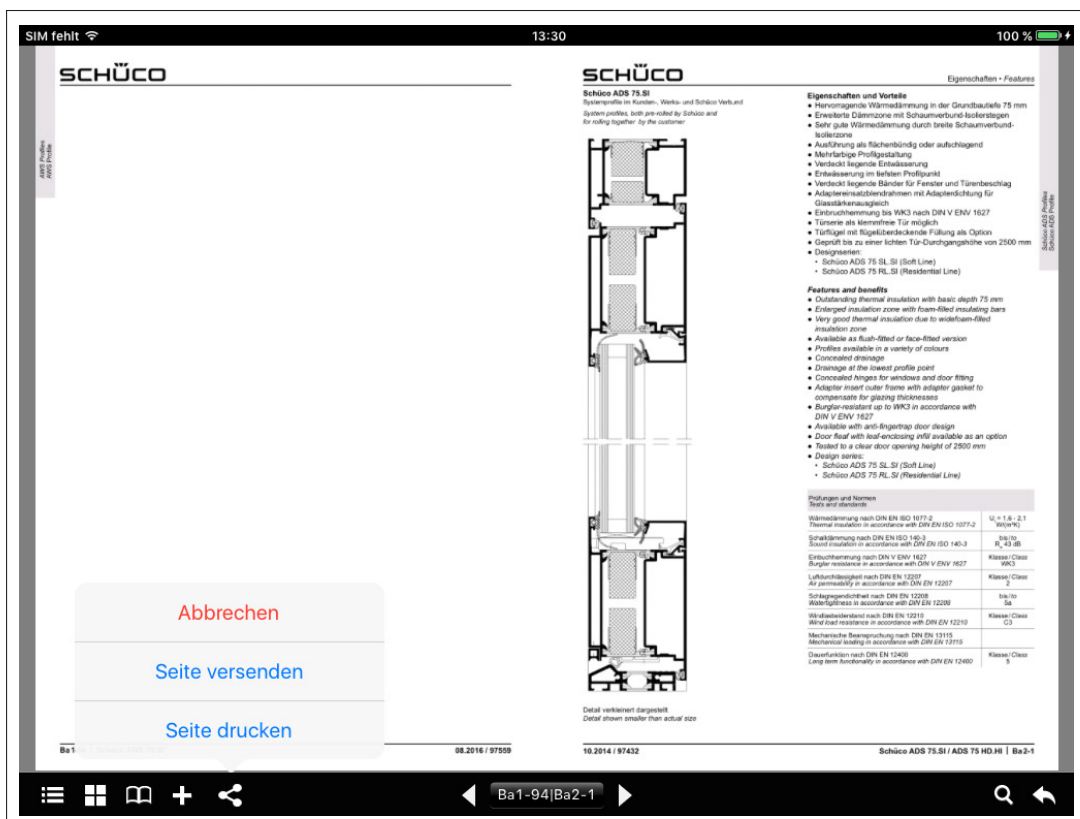

AKS TechDoc – Mobile

Alle Dokumentationen werden als blätterbarer Katalog dargestellt. Bereits heruntergeladene Kataloge lassen sich bequem aktualisieren. Zeitaufwendige Arbeit für Einheiten von Nachtragsseiten entfällt. Intuitive Gesteuerungen sowie Symbole helfen bei der Navigation durch das Menü.